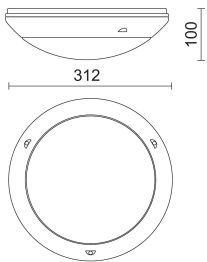

Scheda tecnica

312T

Design:

IP 65 IK 10

Codice prodotto

136010

Colore

Bianco

Specifiche illuminotecniche

i I valori L.O.R., di UGR e di flusso effettivo sono relativi alla versione di prodotto con fascio standard

Descrizione lampada	FBT E27 21W
Flusso regime termico (lm)	6500
Watt sorgente (W)	20
Tipologia lampada	FBT
Attacco lampada	E27
Descrizione lampada	HE 75W E27
Watt sorgente (W)	75
Tipologia lampada	HE
Attacco lampada	E27
Diffusore	Policarbonato

Specifiche elettriche

Tensione (V)	230
Frequenza (Hz)	50

Specifiche ottiche

Distribuzione luminosa	Simmetrica
Emissione	Diretta
Puntamento	Fisso

Dimensioni e peso

Altezza (mm)	100
Diametro (mm)	312
Peso (Kg)	0.8